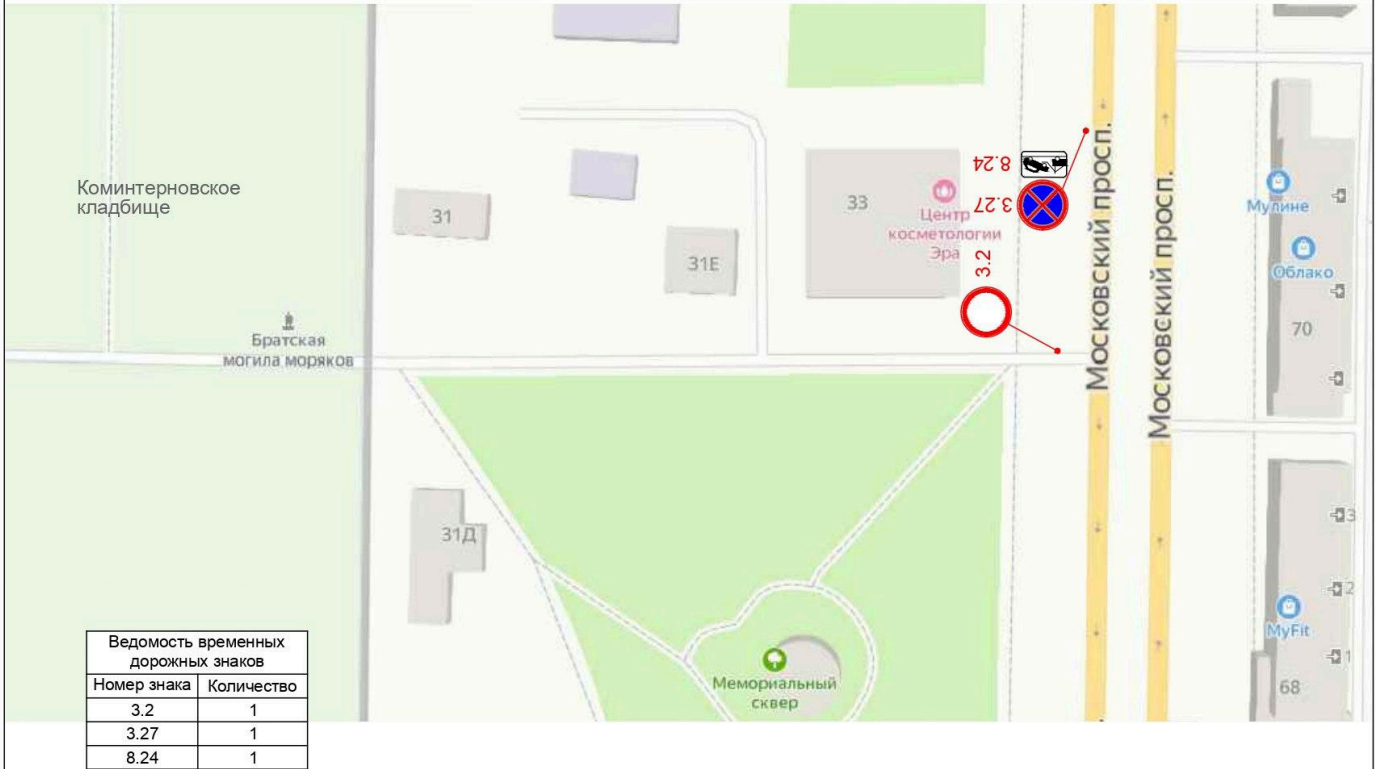

ВРЕМЕННАЯ СХЕМА ОРГАНИЗАЦИИ ДОРОЖНОГО ДВИЖЕНИЯ

ВРЕМЕННАЯ СХЕМА ОРГАНИЗАЦИИ ДОРОЖНОГО ДВИЖЕНИЯ

**ВРЕМЕННАЯ СХЕМА
ОРГАНИЗАЦИИ ДОРОЖНОГО ДВИЖЕНИЯ**

**ВРЕМЕННАЯ СХЕМА
ОРГАНИЗАЦИИ ДОРОЖНОГО ДВИЖЕНИЯ**

ВРЕМЕННАЯ СХЕМА ОРГАНИЗАЦИИ ДОРОЖНОГО ДВИЖЕНИЯ

Ведомость временных дорожных знаков	
Номер знака	Количество
3.2	2
3.27	2
4.1.1	2
8.24	2

ВРЕМЕННАЯ СХЕМА ОРГАНИЗАЦИИ ДОРОЖНОГО ДВИЖЕНИЯ

Ведомость устанавливаемых временных дорожных знаков	
Номер знака	Количество
3.2	1
3.27	6
8.2.3	2
8.24	6