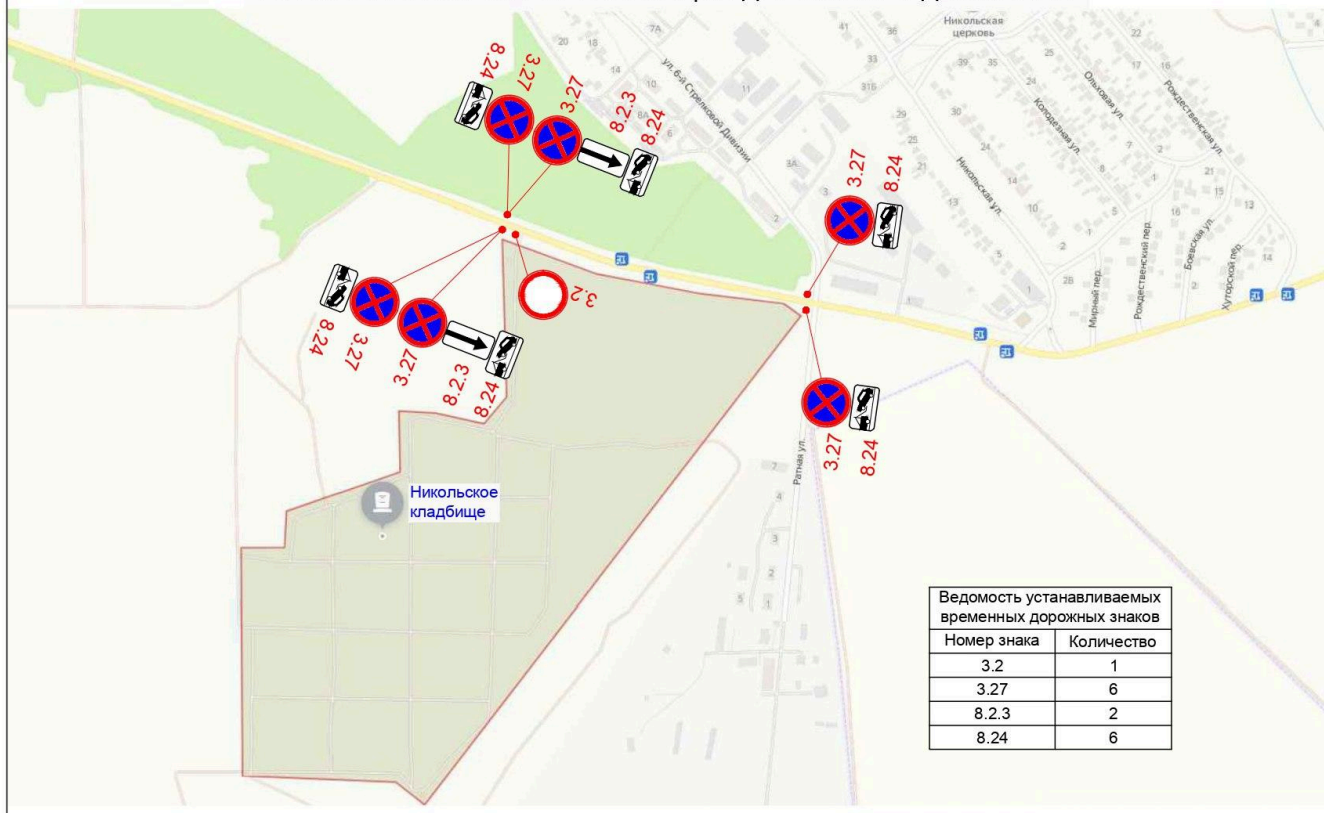

ВРЕМЕННАЯ СХЕМА ОРГАНИЗАЦИИ ДОРОЖНОГО ДВИЖЕНИЯ

ВРЕМЕННАЯ СХЕМА ОРГАНИЗАЦИИ ДОРОЖНОГО ДВИЖЕНИЯ

**ВРЕМЕННАЯ СХЕМА
ОРГАНИЗАЦИИ ДОРОЖНОГО ДВИЖЕНИЯ**

**ВРЕМЕННАЯ СХЕМА
ОРГАНИЗАЦИИ ДОРОЖНОГО ДВИЖЕНИЯ**

ВРЕМЕННАЯ СХЕМА ОРГАНИЗАЦИИ ДОРОЖНОГО ДВИЖЕНИЯ

Ведомость временных дорожных знаков	
Номер знака	Количество
3.2	2
3.27	2
4.1.1	2
8.24	2

ВРЕМЕННАЯ СХЕМА ОРГАНИЗАЦИИ ДОРОЖНОГО ДВИЖЕНИЯ

Ведомость устанавливаемых временных дорожных знаков	
Номер знака	Количество
3.2	1
3.27	6
8.2.3	2
8.24	6