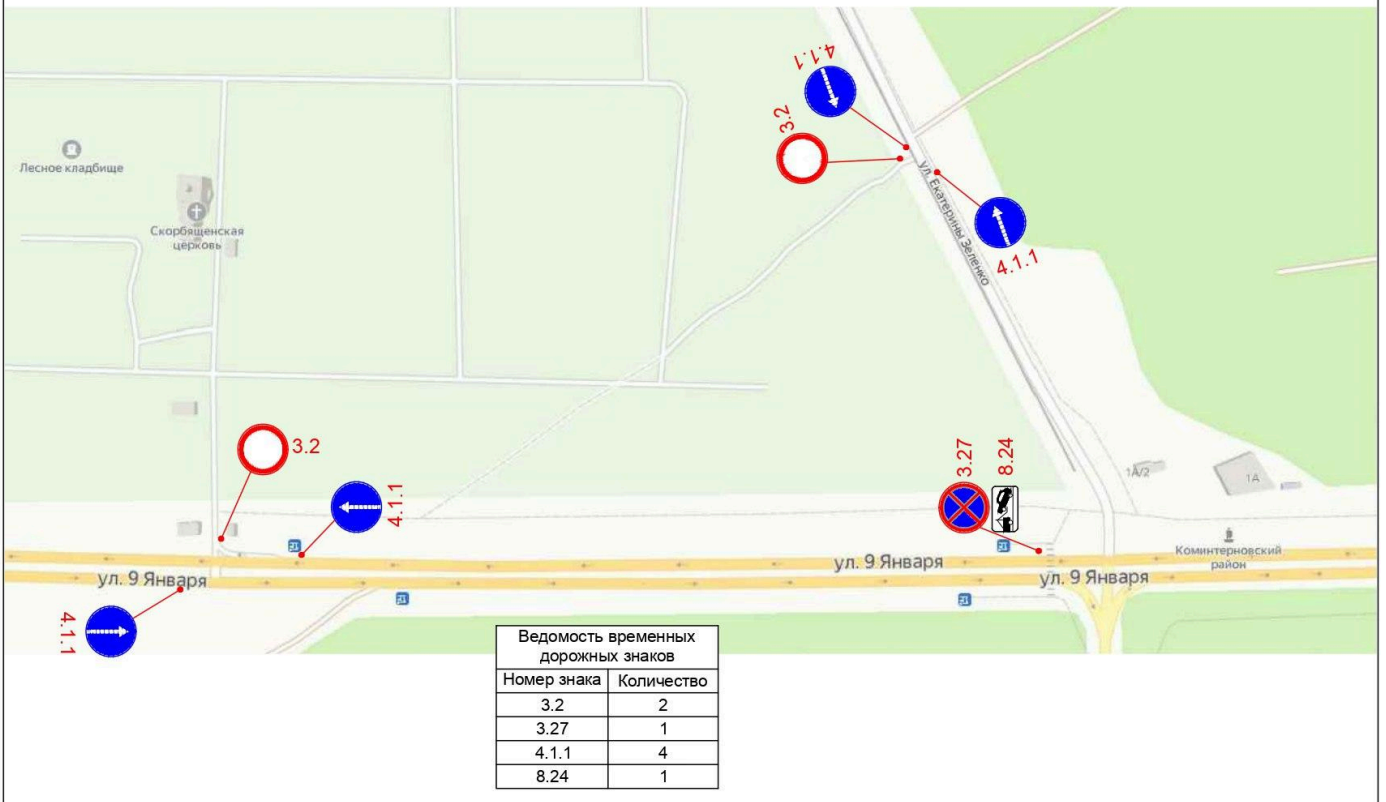

ВРЕМЕННАЯ СХЕМА ОРГАНИЗАЦИИ ДОРОЖНОГО ДВИЖЕНИЯ

ВРЕМЕННАЯ СХЕМА ОРГАНИЗАЦИИ ДОРОЖНОГО ДВИЖЕНИЯ

**ВРЕМЕННАЯ СХЕМА
ОРГАНИЗАЦИИ ДОРОЖНОГО ДВИЖЕНИЯ**

**ВРЕМЕННАЯ СХЕМА
ОРГАНИЗАЦИИ ДОРОЖНОГО ДВИЖЕНИЯ**

ВРЕМЕННАЯ СХЕМА ОРГАНИЗАЦИИ ДОРОЖНОГО ДВИЖЕНИЯ

Ведомость временных дорожных знаков	
Номер знака	Количество
3.2	2
3.27	2
4.1.1	2
8.24	2

ВРЕМЕННАЯ СХЕМА ОРГАНИЗАЦИИ ДОРОЖНОГО ДВИЖЕНИЯ

Ведомость устанавливаемых временных дорожных знаков	
Номер знака	Количество
3.2	1
3.27	6
8.2.3	2
8.24	6