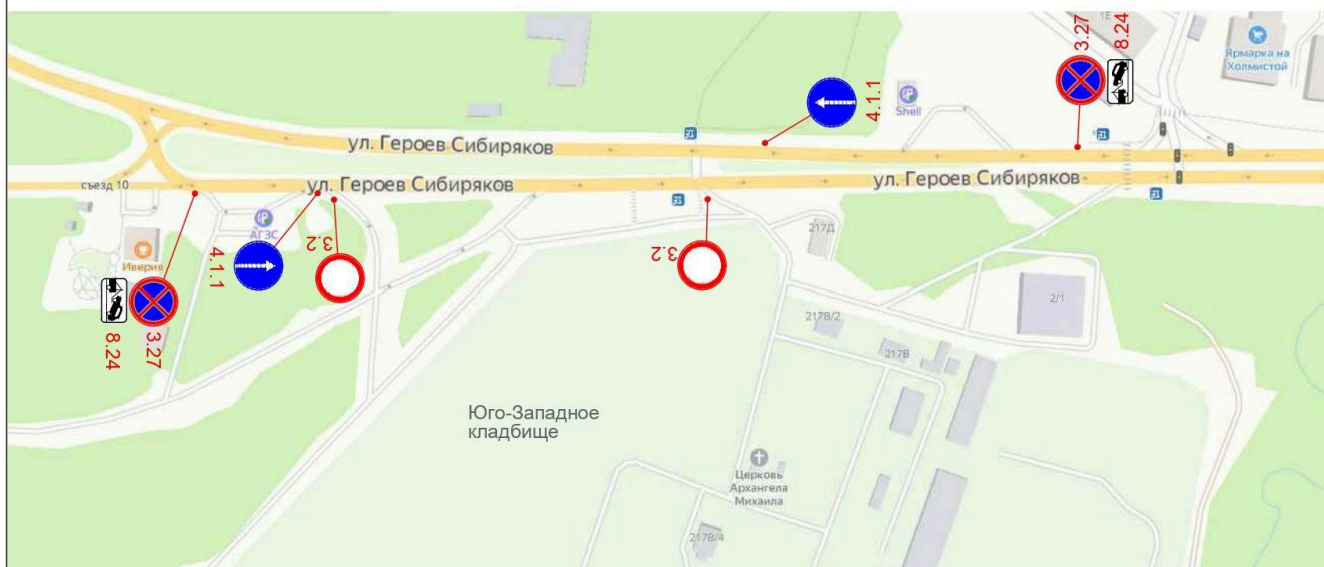

ВРЕМЕННАЯ СХЕМА ОРГАНИЗАЦИИ ДОРОЖНОГО ДВИЖЕНИЯ

ВРЕМЕННАЯ СХЕМА ОРГАНИЗАЦИИ ДОРОЖНОГО ДВИЖЕНИЯ

**ВРЕМЕННАЯ СХЕМА
ОРГАНИЗАЦИИ ДОРОЖНОГО ДВИЖЕНИЯ**

**ВРЕМЕННАЯ СХЕМА
ОРГАНИЗАЦИИ ДОРОЖНОГО ДВИЖЕНИЯ**

ВРЕМЕННАЯ СХЕМА ОРГАНИЗАЦИИ ДОРОЖНОГО ДВИЖЕНИЯ

Ведомость временных дорожных знаков	
Номер знака	Количество
3.2	2
3.27	2
4.1.1	2
8.24	2

ВРЕМЕННАЯ СХЕМА ОРГАНИЗАЦИИ ДОРОЖНОГО ДВИЖЕНИЯ

Ведомость устанавливаемых временных дорожных знаков	
Номер знака	Количество
3.2	1
3.27	6
8.2.3	2
8.24	6