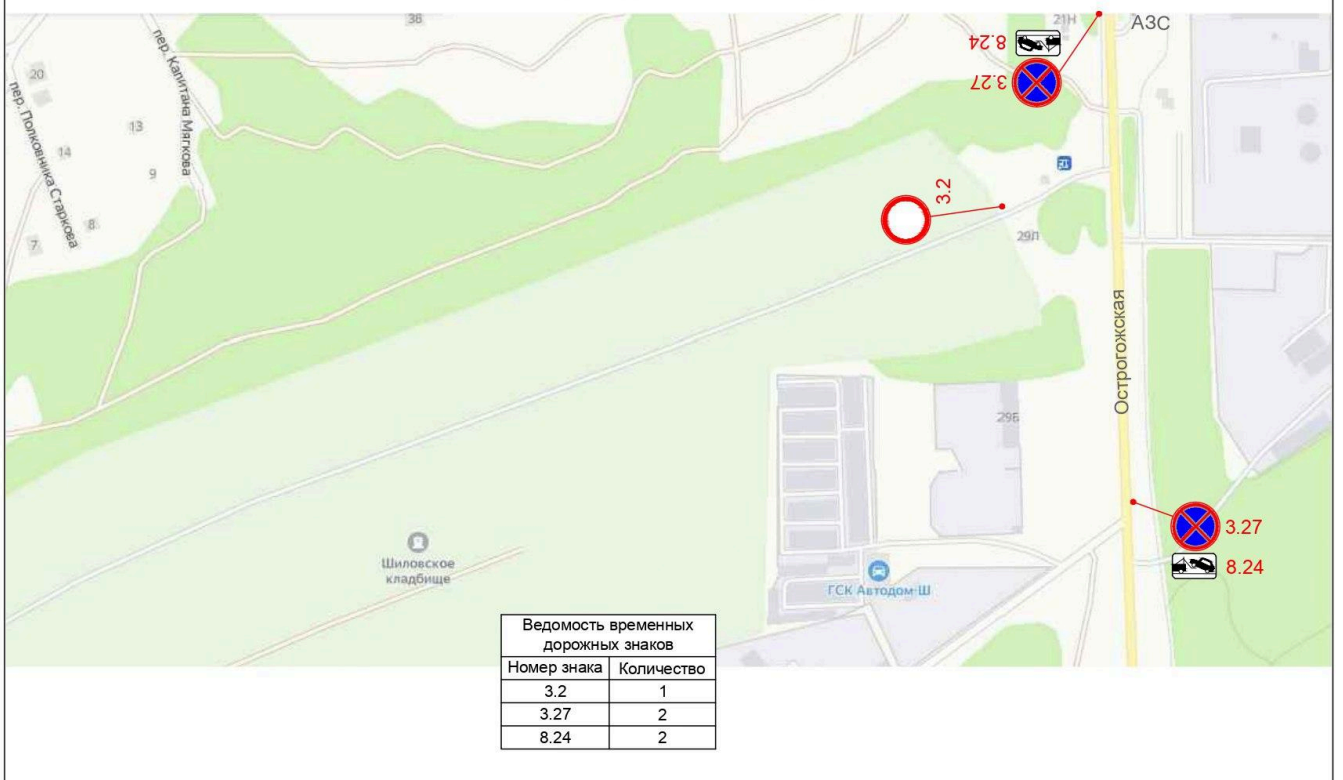

ВРЕМЕННАЯ СХЕМА ОРГАНИЗАЦИИ ДОРОЖНОГО ДВИЖЕНИЯ

ВРЕМЕННАЯ СХЕМА ОРГАНИЗАЦИИ ДОРОЖНОГО ДВИЖЕНИЯ

**ВРЕМЕННАЯ СХЕМА
ОРГАНИЗАЦИИ ДОРОЖНОГО ДВИЖЕНИЯ**

**ВРЕМЕННАЯ СХЕМА
ОРГАНИЗАЦИИ ДОРОЖНОГО ДВИЖЕНИЯ**

ВРЕМЕННАЯ СХЕМА ОРГАНИЗАЦИИ ДОРОЖНОГО ДВИЖЕНИЯ

Ведомость временных дорожных знаков	
Номер знака	Количество
3.2	2
3.27	2
4.1.1	2
8.24	2

ВРЕМЕННАЯ СХЕМА ОРГАНИЗАЦИИ ДОРОЖНОГО ДВИЖЕНИЯ

Ведомость устанавливаемых временных дорожных знаков	
Номер знака	Количество
3.2	1
3.27	6
8.2.3	2
8.24	6